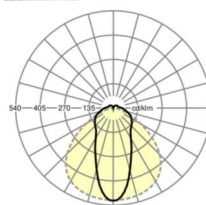

электротехника

Балласт	Электронный драйвер (1 штука)
Мощность системы	34W
сетевое напряжение	230V/50Hz
класс энергосбережения/Источник света	C

Оптика

Оснастка	LED, цветопередача/оттенок света CRI ≥ 80 / 3000K
Допуск для координаты цветности (MacAdam)	3SDCM
Фотобиологическая безопасность (светильник)	RG1
Номинальный световой поток	5906lm
Срок службы LED	50000h L80/B10 (Tq 35°C)
светоотдача светильников	172lm/W
Угол излучения	45° (C0) / 100° (C90)
UGR поп./вдоль	23.0 / 22.9

Механика

цвет корпуса	черный RAL 9005
размеры (LxWxH/DxH)	1531mm x 63mm x 54mm
вес (нетто)	2kg
Вид монтажа	сборка трековых систем, световая структура

DEEP-LINK

<https://www.regiolum.de/ru/article/19150004074>

Ссылка	LED 6000lm 830
ηLB	100 %
Φ ↓/↑	90 % / 10 %
UGR поп./вдоль	23.0 / 22.9

63

размеры

L	1531 mm	Длина
B	63 mm	Ширина
H	54 mm	Высота